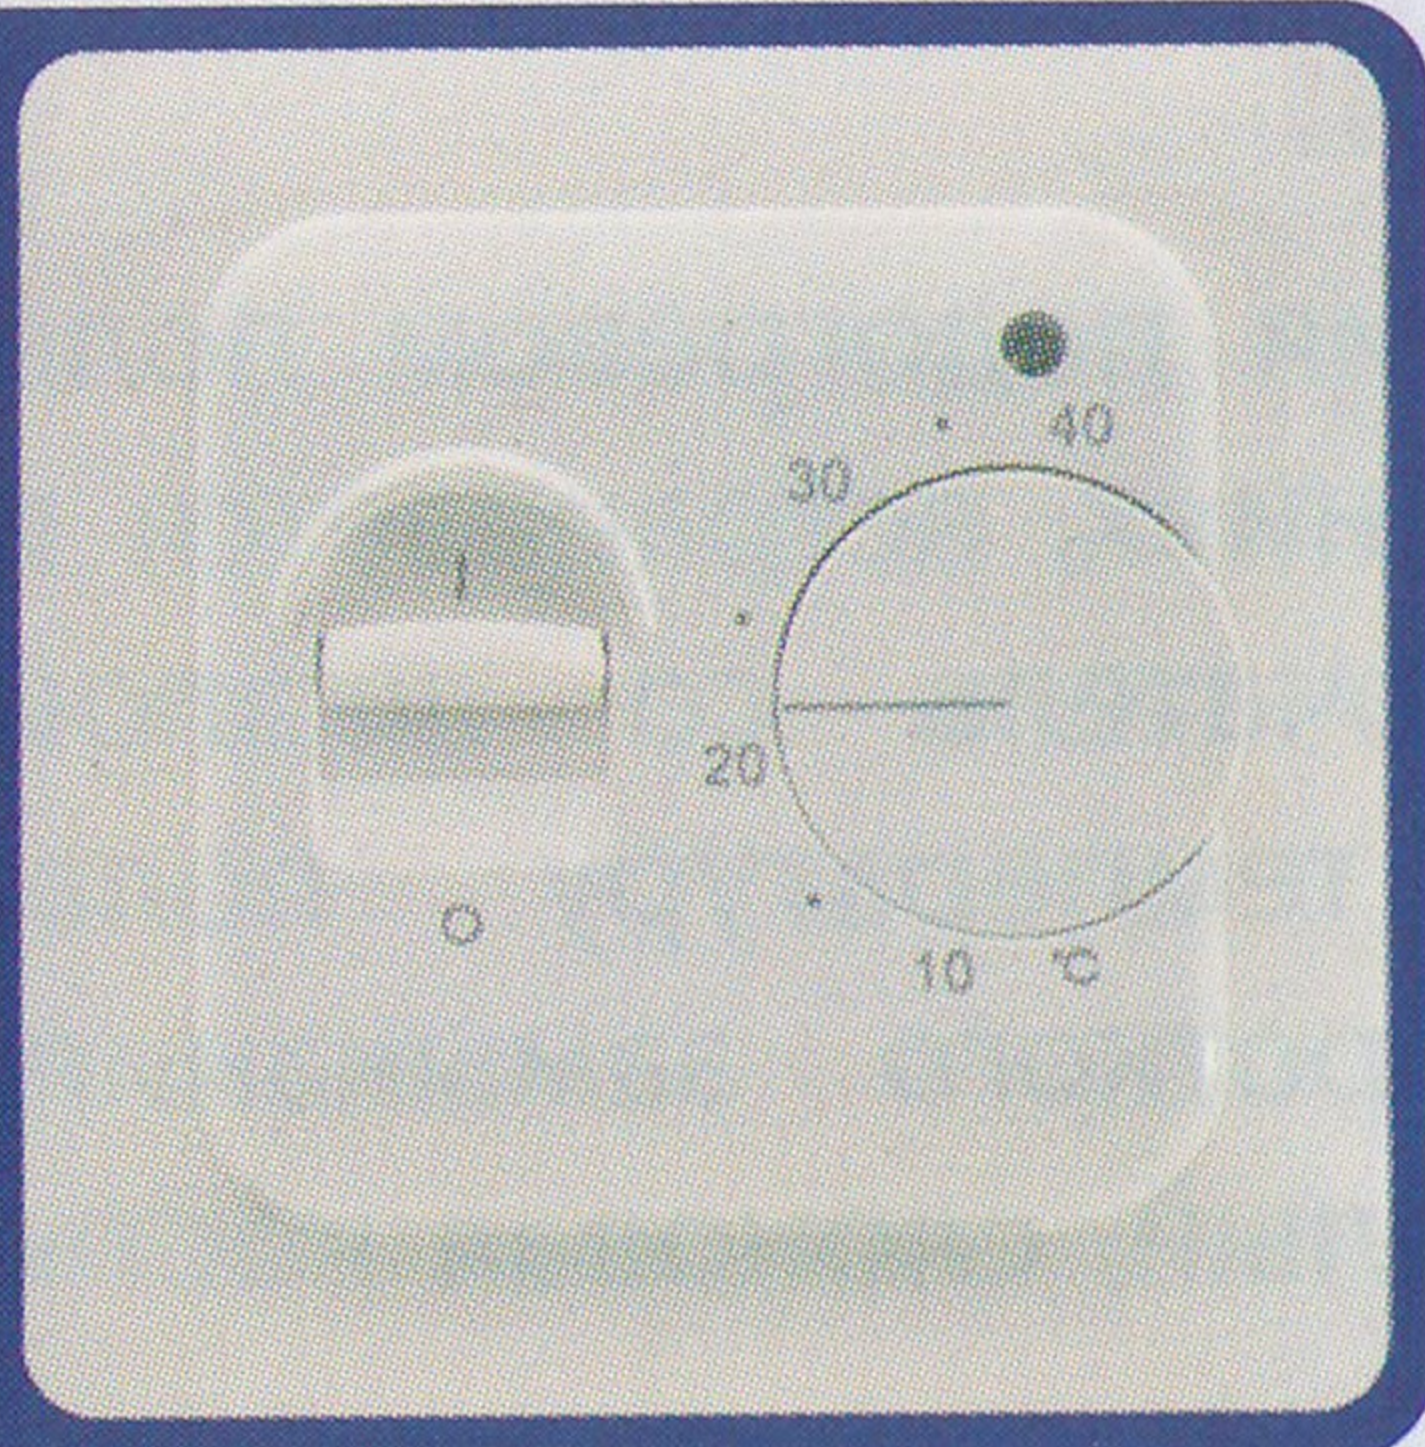

ТЕРМОРЕГУЛЯТОРЫ GRAND MEYER™

Grand Meyer[®]
The heating of life

Grand Meyer MST-1 (электромеханический)

Терморегулятор используемый для управления подогревом пола нагревательными системами в жилых помещениях, предназначен для монтажа в стандартную монтажную коробку. Пределы регулирования от +5 С° до +40 С°. Индикация включения нагрева. Материал корпуса – самозатухающий ПВХ. Датчик пола 3 м в комплекте. Цвет: белый, слоновая кость. Гарантия 1 год.

Grand Meyer MST-2 (электромеханический)

Терморегулятор используемый для управления подогревом пола нагревательными системами в жилых помещениях, предназначен для монтажа в стандартную монтажную коробку. Пределы регулирования от +5 С° до +40 С°. Индикация включения нагрева. Материал корпуса – самозатухающий ПВХ. 2 датчика температуры: для замера температуры пола, для замера комнатной температуры (встроенный). Цвет: белый, слоновая кость. Гарантия 1 год.

Grand Meyer PST-1 (программируемый)

Программируемый терморегулятор для управления отоплением электрического типа, предназначен для монтажа в стандартную монтажную коробку. Сенсорное управление. 4 режима заданной температуры на день, отдельный режим на выходные дни. Память настроек при отключении питания. Огнезащитный пластик. Встроенный воздушный датчик. Датчик пола 3 м в комплекте. Максимальная нагрузка 3600 Вт. Диапазон установки от +5 С° до +35 С°. Размеры 86x86x12. Вес 145 гр. Цвет: белый, слоновая кость. Гарантия 1 год.

Grand Meyer PST-2 (программируемый)

Программируемый терморегулятор для управления отоплением электрического типа, предназначен для монтажа в стандартную монтажную коробку. 3 режима заданной температуры на день, отдельный режим на выходные дни. Память настроек при отключении питания. Огнезащитный пластик. Встроенный воздушный датчик. Датчик пола 3 м в комплекте. Максимальная нагрузка 3600 Вт. Диапазон установки от +5 С° до +35 С°. Размеры 86x86x12. Вес 145 гр. Цвет: белый, слоновая кость. Гарантия 1 год.