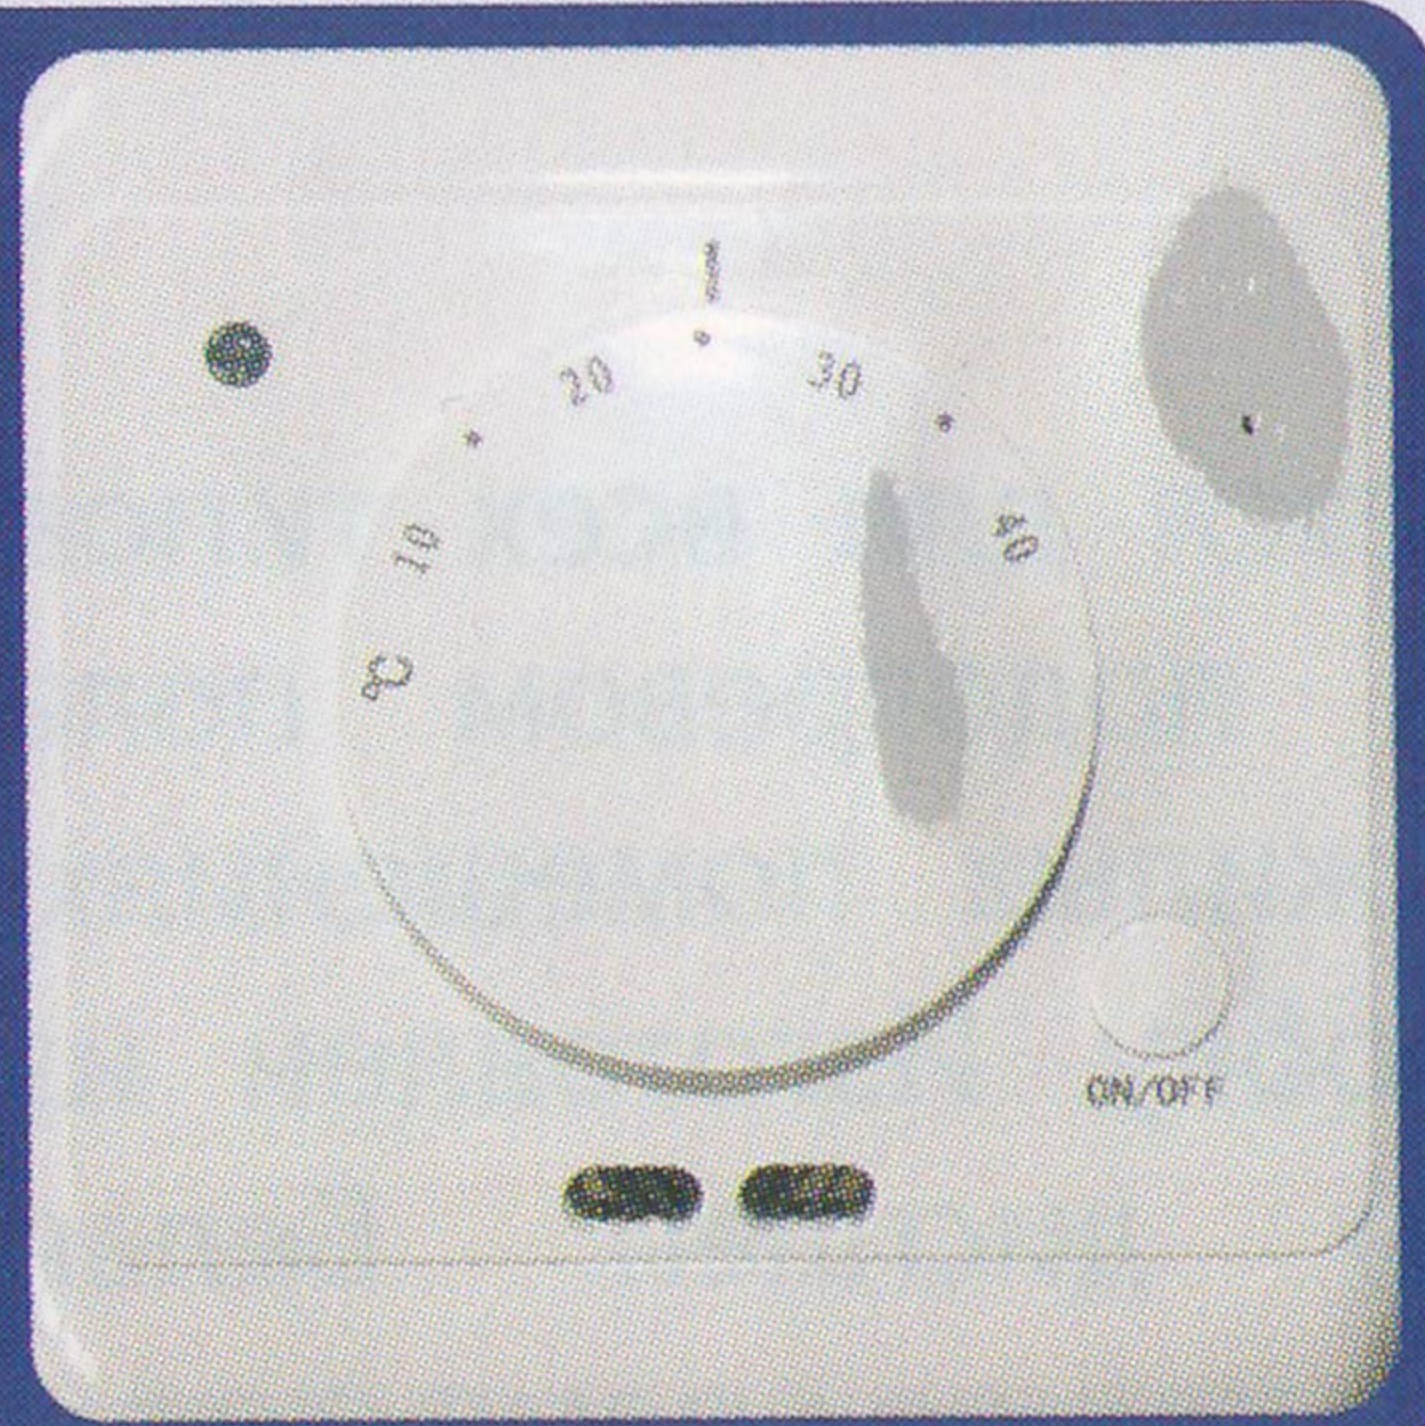

ТЕРМОРЕГУЛЯТОРЫ GRAND MEYER™

Grand Meyer[®]
The heating of life

Grand Meyer MST-1 (электромеханический)

Терморегулятор используемый для управления подогревом пола нагревательными системами в жилых помещениях, предназначен для монтажа в стандартную монтажную коробку. Пределы регулирования от +5 С° до +40 С°. Индикация включения нагрева. Материал корпуса – самозатухающий ПВХ. Датчик пола 3 м в комплекте. Цвет: белый, слоновая кость. Гарантия 1 год.

Grand Meyer MST-2 (электромеханический)

Терморегулятор используемый для управления подогревом пола нагревательными системами в жилых помещениях, предназначен для монтажа в стандартную монтажную коробку. Пределы регулирования от +5 С° до +40 С°. Индикация включения нагрева. Материал корпуса – самозатухающий ПВХ. 2 датчика температуры: для замера температуры пола, для замера комнатной температуры (встроенный). Цвет: белый, слоновая кость. Гарантия 1 год.

Grand Meyer PST-1 (программируемый)

Программируемый терморегулятор для управления отоплением электрического типа, предназначен для монтажа в стандартную монтажную коробку. Сенсорное управление. 4 режима заданной температуры на день, отдельный режим на выходные дни. Память настроек при отключении питания. Огнезащитный пластик. Встроенный воздушный датчик. Датчик пола 3 м в комплекте. Максимальная нагрузка 3600 Вт. Диапазон установки от +5 С° до +35 С°. Размеры 86x86x12. Вес 145 гр. Цвет: белый, слоновая кость. Гарантия 1 год.

Grand Meyer PST-2 (программируемый)

Программируемый терморегулятор для управления отоплением электрического типа, предназначен для монтажа в стандартную монтажную коробку. 3 режима заданной температуры на день, отдельный режим на выходные дни. Память настроек при отключении питания. Огнезащитный пластик. Встроенный воздушный датчик. Датчик пола 3 м в комплекте. Максимальная нагрузка 3600 Вт. Диапазон установки от +5 С° до +35 С°. Размеры 86x86x12. Вес 145 гр. Цвет: белый, слоновая кость. Гарантия 1 год.